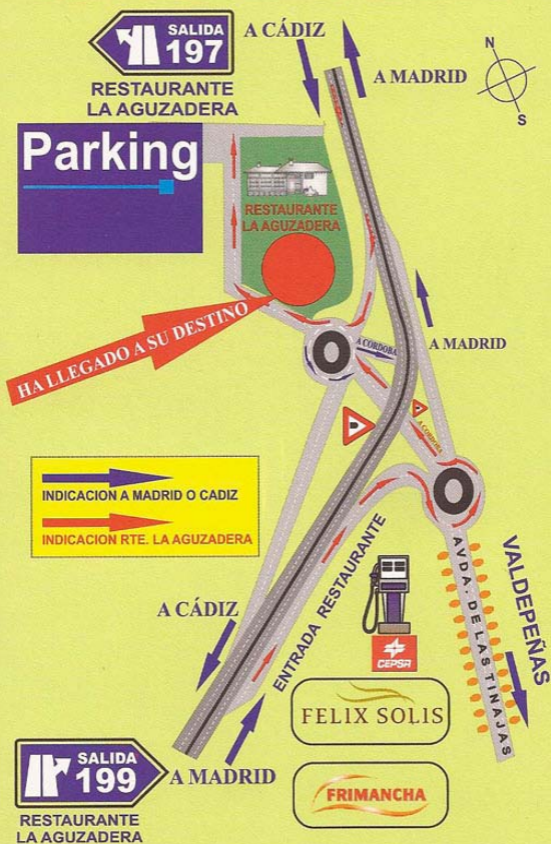

La Aguzadera es el sitio ideal para el descanso y reponer fuerzas delante de un buen plato y mejor vino. Donde recibirá el trato cercano de las gentes de la Mancha.

## DESDE MADRID - SALIDA 197